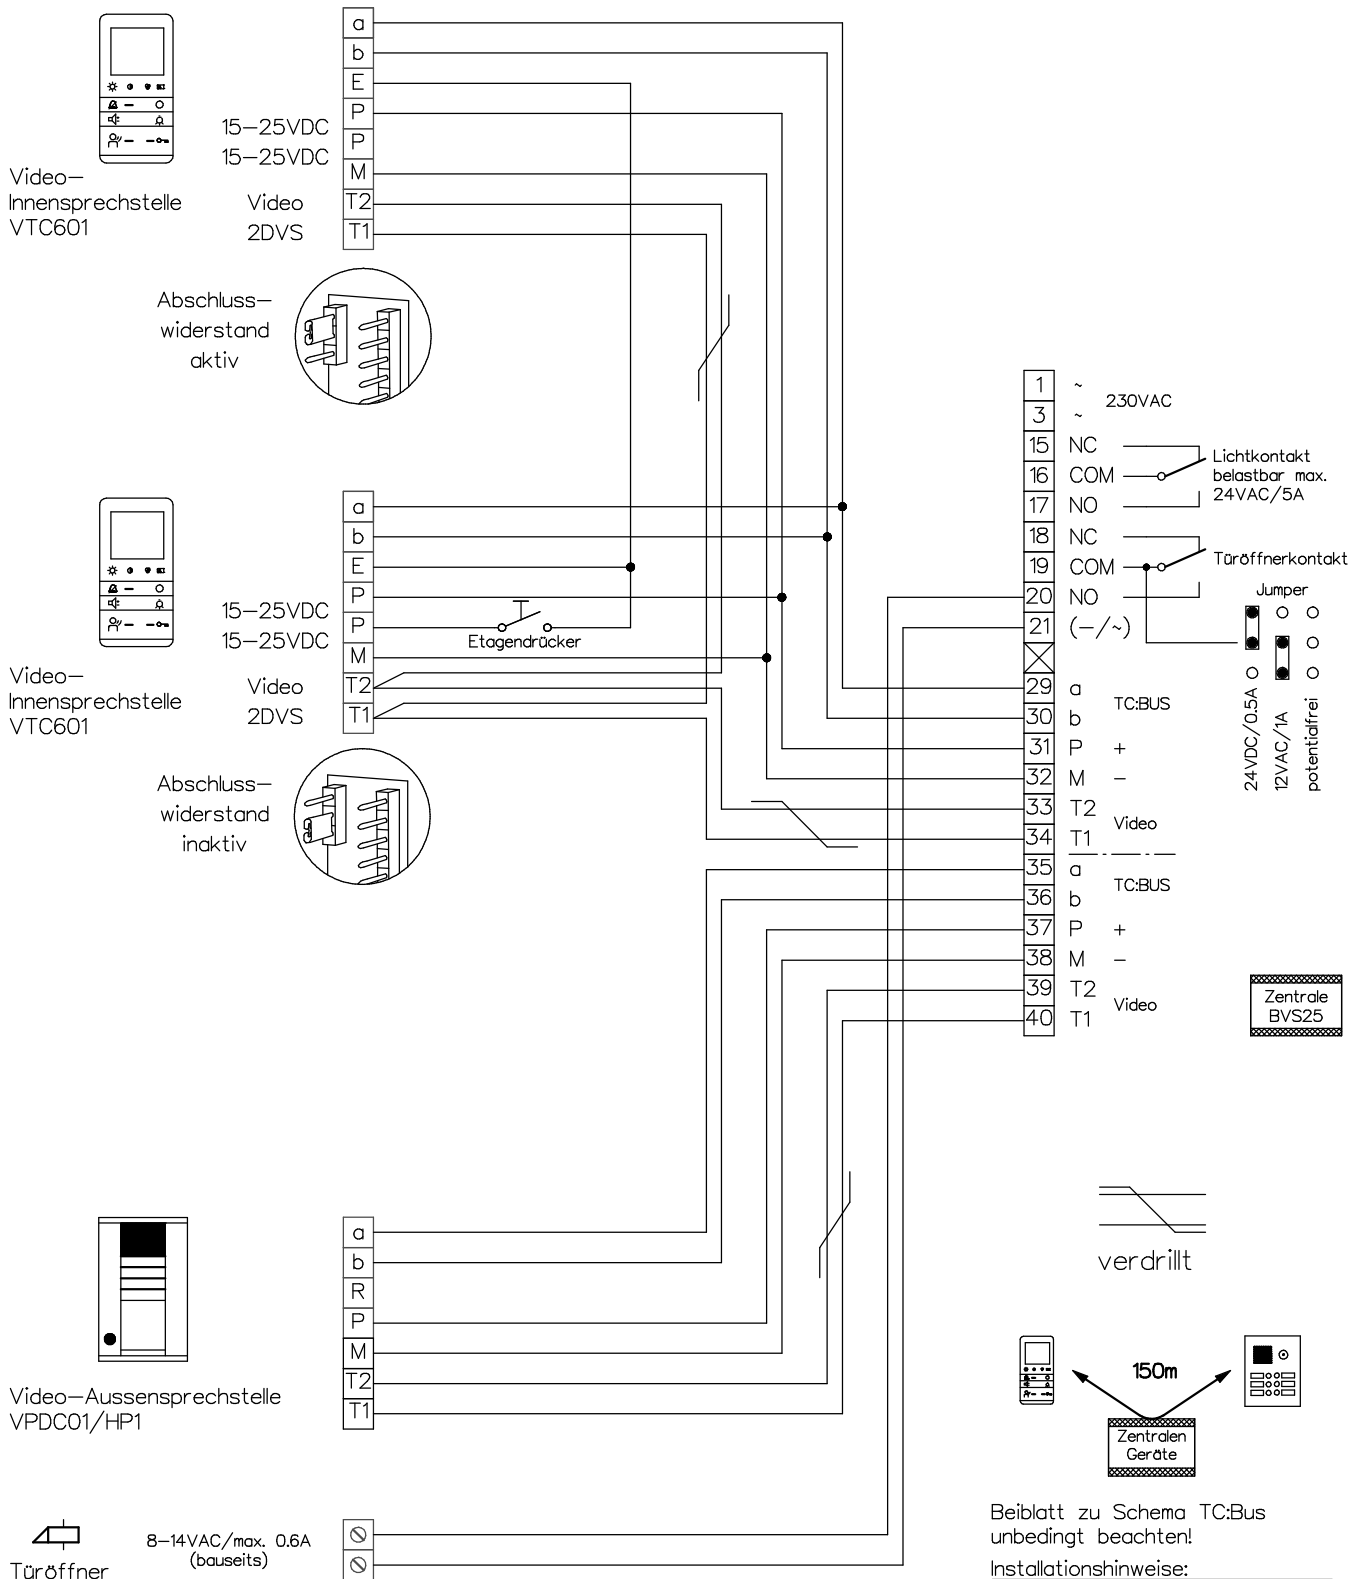

Einfamilienhaus–Videohome:Pack VHPL5 mit einer Parallel–Innensprechstelle

Beiblatt zu Schema TC:Bus unbedingt beachten!

Installationshinweise:

Es ist nur Kabel mit paarverdrillten Draht-Ø 0.8mm zulässig! (z.B. G51)

Maximale Leitungslänge pro Buslinie bei Draht-Ø 0.8mm bis 150m

KO(H)

René Koch AG
Seestrasse 241, 8804 Au/Wädenswil
044 782 6000, 044 782 6001 Fax
www.kochag.ch, info@kochag.ch

ISO 9001

Kunde

Kom.

Vg.

Index F

CAD 01276/100

Schema VHPL5/Parallel

Gez. 06.09.21 CN

Geänd.

Geänd.

Blatt 1/1